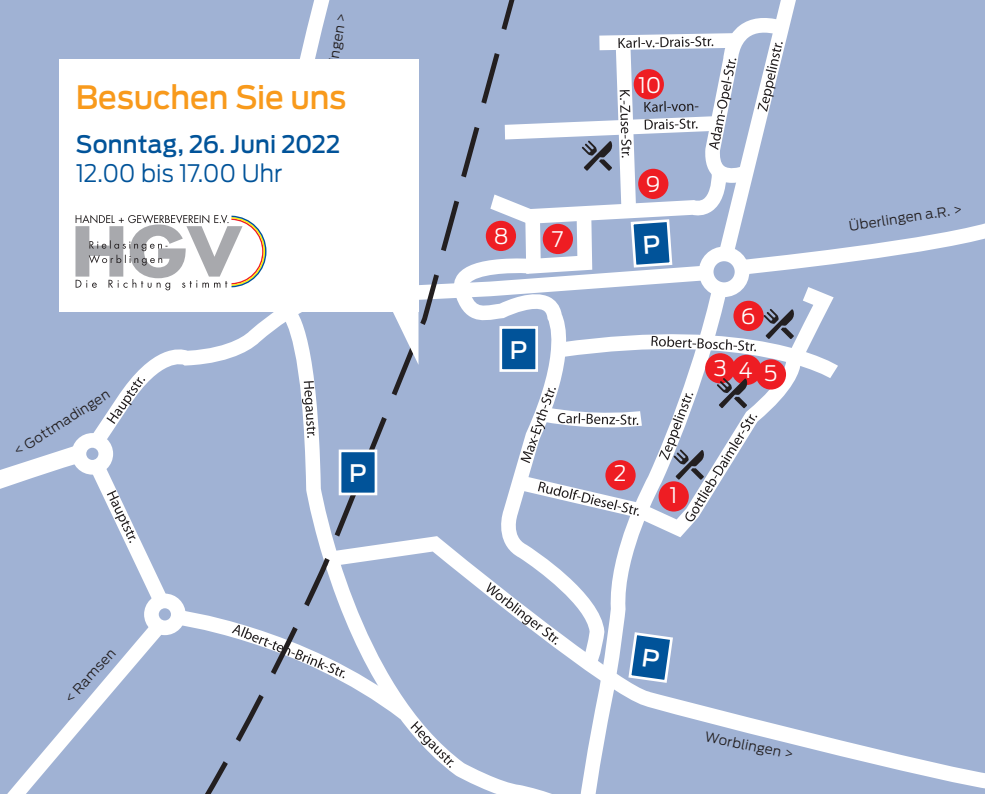

Besuchen Sie uns!

**Gewerbeschau**  
Rielasingen-Worblingen  
mit verkaufsoffenem Sonntag

**26. Juni 2022**

HANDEL + GEWERBEVEREIN E.V.  
**HGV**  
Rielasingen-  
Worblingen  
Die Richtung stimmt

Gemeinsam sind wir stark.

Besuchen Sie uns

Sonntag, 26. Juni 2022  
12.00 bis 17.00 Uhr

HANDEL + GEWERBEVEREIN E.V.

**HGV**  
Rielasingen-  
Worblingen  
Die Richtung stimmt

## Altes Gewerbegebiet „Süd“

- 1 Autohaus Scheu
- 2 Fitwellpark
- 3 Moser Kfz.
- 4 Klett Sanitär – Heizung
- 5 Alicke Karosserie  
KFZ Dietze  
Winz.Druck  
Brunk Garten  
Bürgerbus Rielasingen-Worblingen
- 6 Le Ricard

## Neues Gewerbegebiet „Nord“

- 7 ROFU Kinderland
  - 8 Kellhofer Sonnenschutz
  - 9 Fliesen Hugi  
GM Werbung
  - 10 Raumstudio Pätzholz  
JEMAKO Kuhl  
Müller Bauunternehmen  
Feierstunde Event – Michaela Herrmann  
Pfaff Immobilien
- mobil** Schelle – Der Haus-Ausstatter